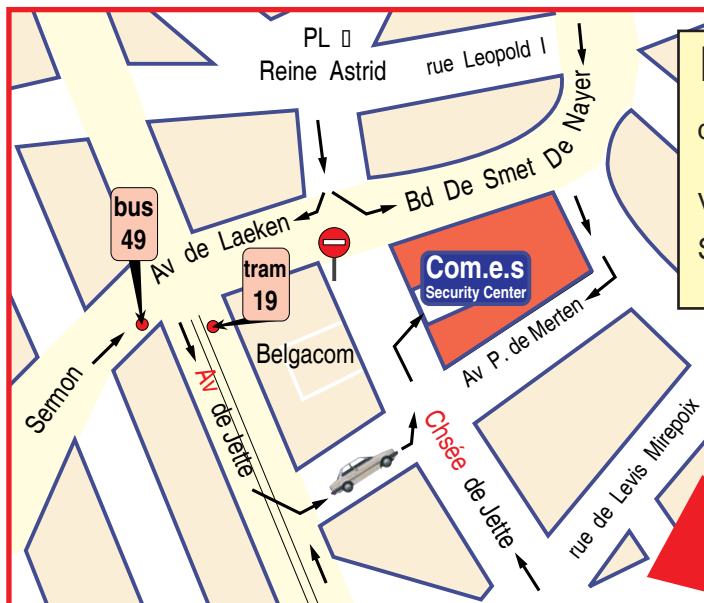

COM.E.S Security Center Brussels

591 Chaussée de Jette
1090 Bruxelles

<http://www.comes.be>

Tél : 02/426.25.99

Fax : 02/425.94.55

Heures d'ouverture

du Lundi 08.30 - 12.30

au Vendredi 13.15 - 18.00

Samedi matin: **sur rendez-vous**

BUS : 49 arrêt Miroir (à 200m)

MÉTRO : station Simonis + tram 19

TRAM : 19 arrêt Reine Astrid (à 80m)

**PORTES BLINDÉES - CONTRÔLE D'ACCÈS -
CCTV - VIDÉOPHONIE - GRILLES, ETC...**

Zaterdagvoormiddag *op afspraak*

BUS : 49 halt spiegel (op 200m)
METRO : station Simonis + tram 19
TRAM : 19 halt Koningin Astrid (op 80m)

GEPANTSERDE DEUREN - TOEGANGSCONTROLE

- CCTV - VIDEOFONIE - HEKKEN, ENZ...

- BUS** : 49 stop at "Miroir" (200m)
- TUBE** : Simonis station + tram 19
- TRAM** : 19 stop at "Reine Astrid" (80m)

**ARMoured DOORS -
ACCESS CONTROL -
CCTV - BUILDING SECURITY...**