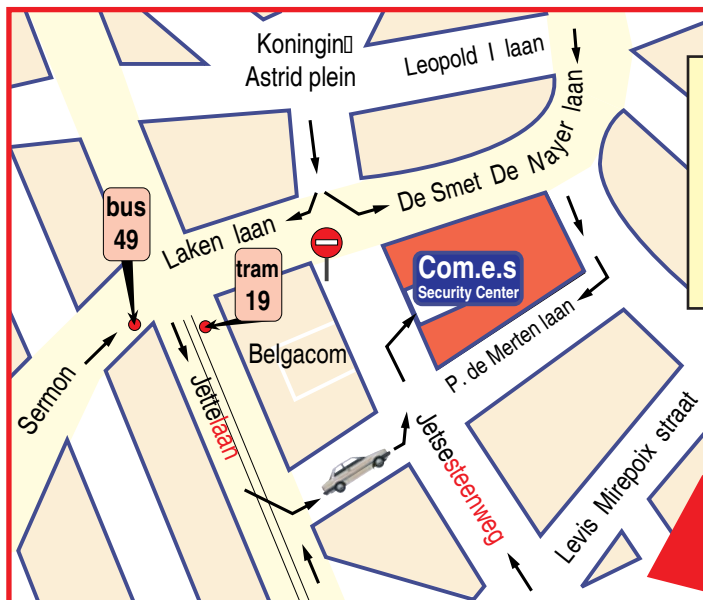

Openingsuren

van Maandag 08.30 - 12.30
tot 13.15 - 18.00
Vrijdag

Zaterdagvoormiddag *op afspraak*

BUS : 49 halt spiegel (op 200m)
METRO : station Simonis + tram 19
TRAM : 19 halt Koningin Astrid (op 80m)

GEPANTSERDE DEUREN - TOEGANGSCONTROLE

- CCTV - VIDEOFONIE - HEKKEN, ENZ...

Belgisch fabrikaat - Verkoop zonder tussenpersonen - Maatwerk -

De grootste keuze van België, in permanente

demonstratie - Erkend door de verzekeringen, Belgische en Europese

normen - Brandwerend NBN 713.020...